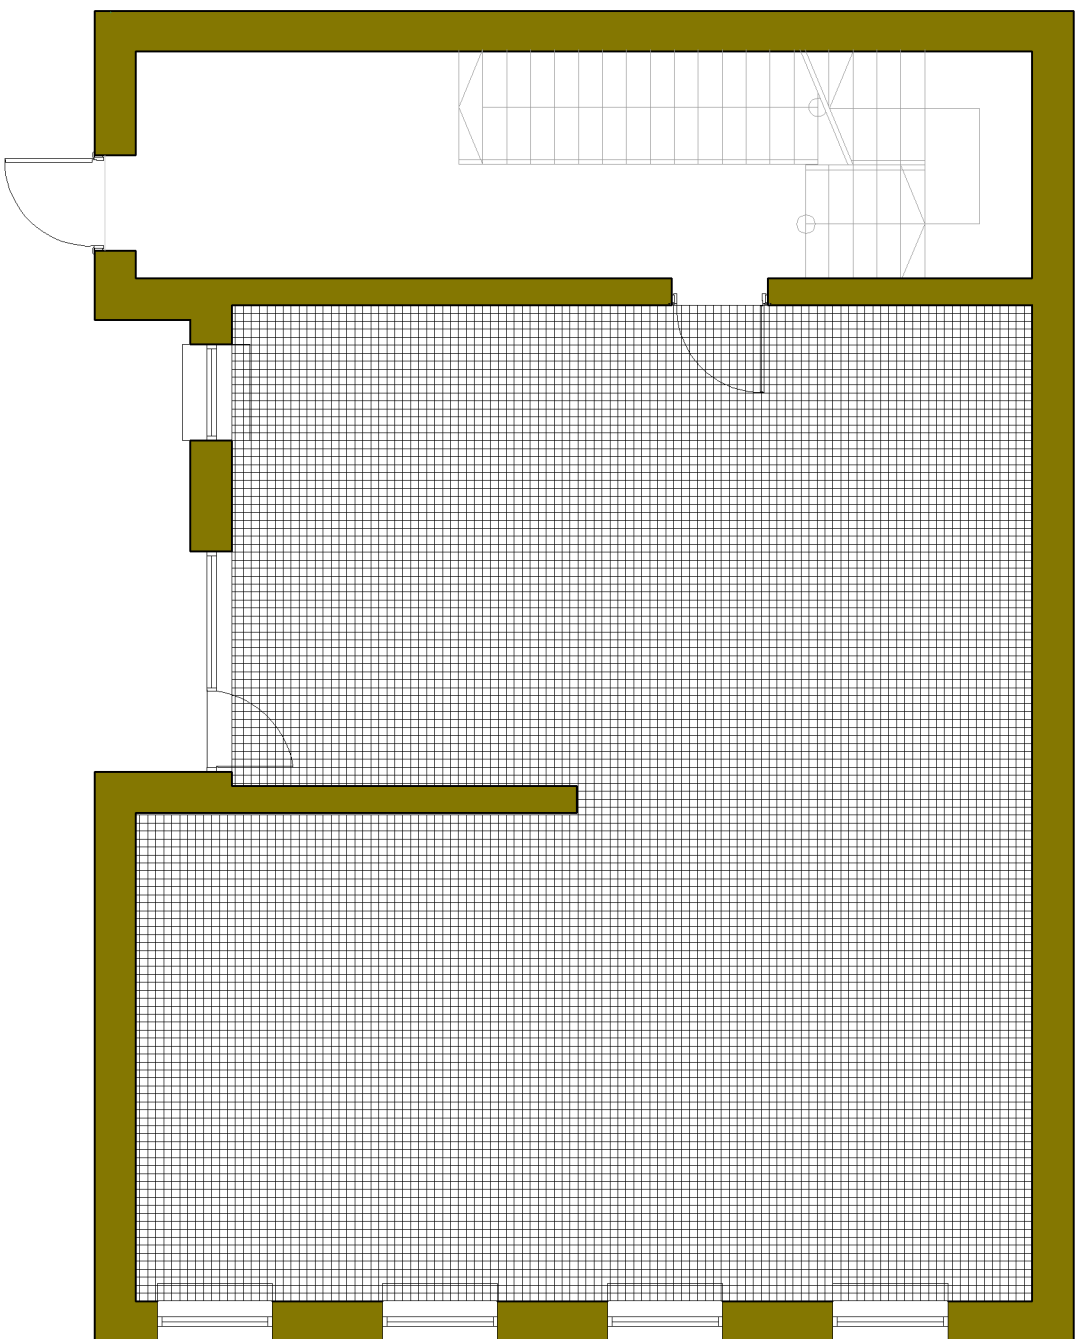

Zaprojektuj swoje mieszkanie

linie pomocnicze 10x10cm

wymiary siatki:

10cm